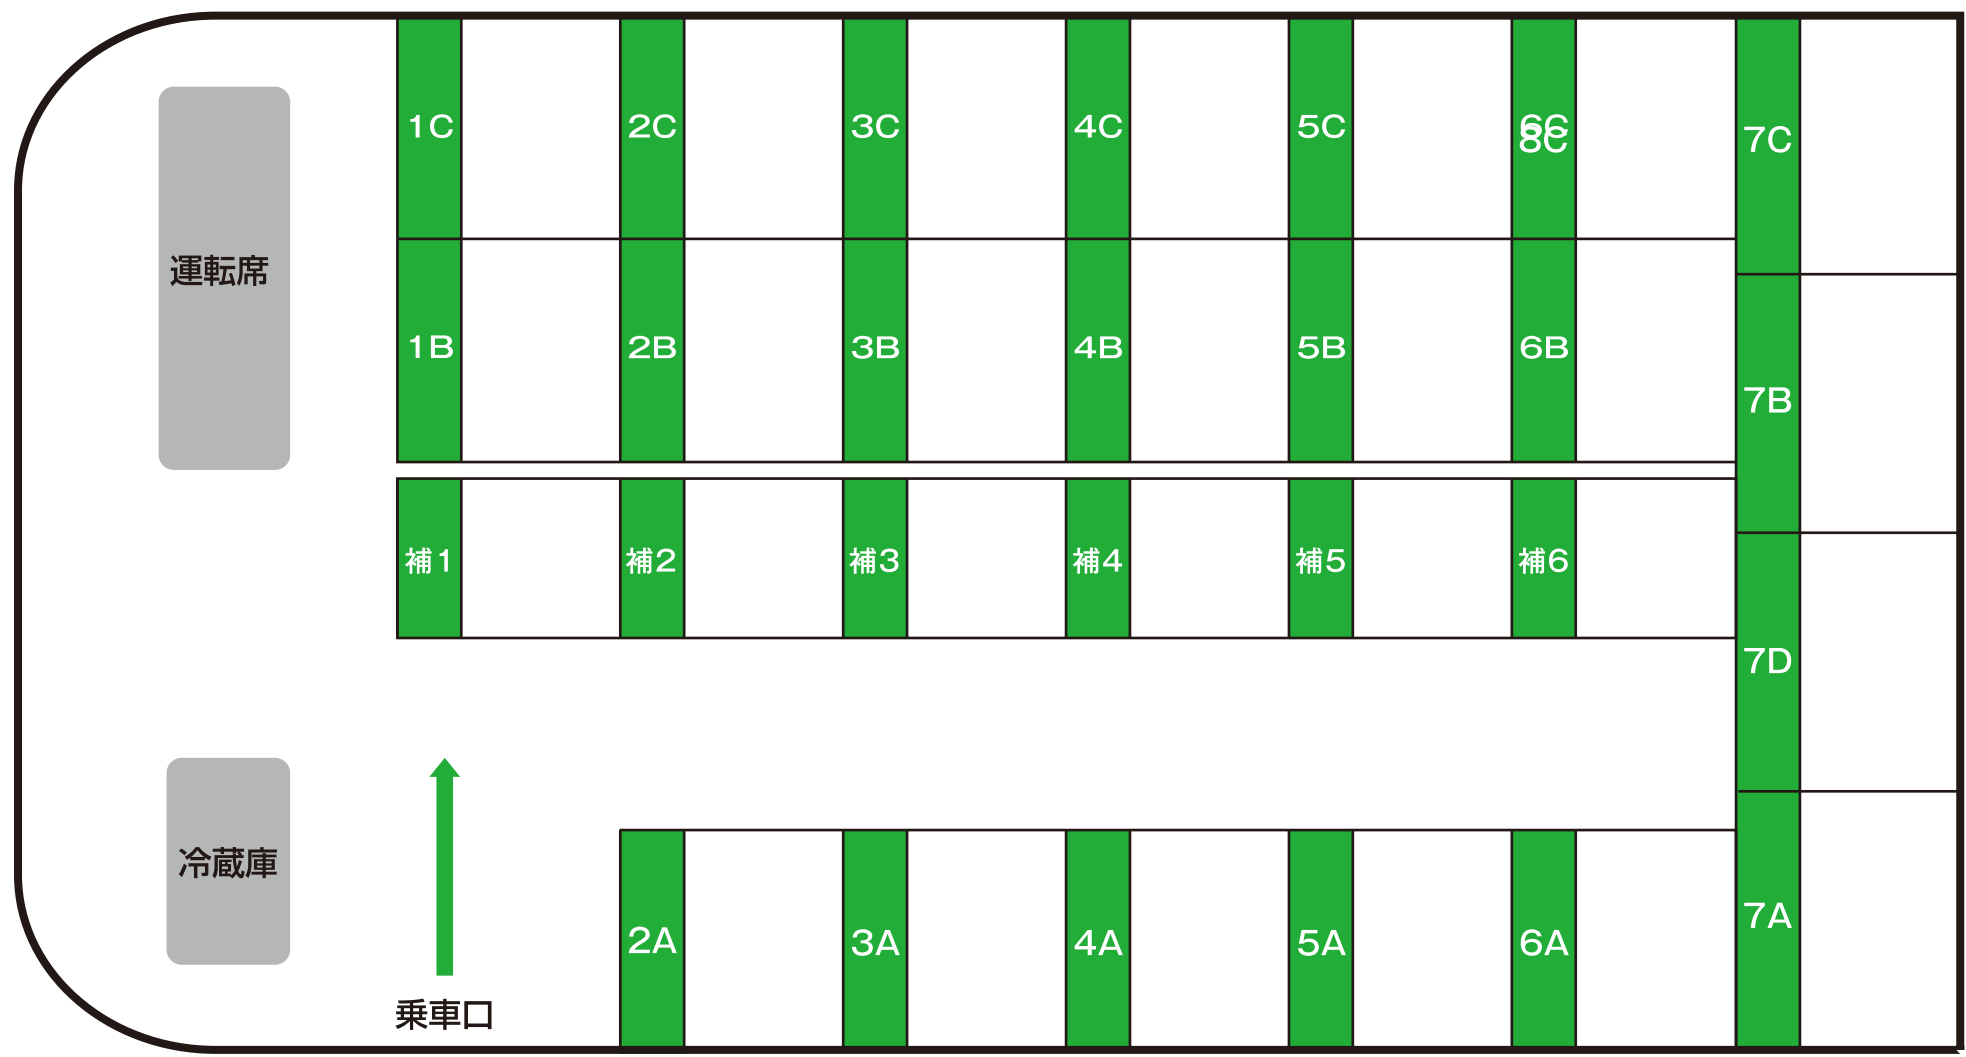

〈 27人乗り マイクロバス 〉 正座席 21+補助席 6

わらび野観光株式会社

1 2 3 4 5 6 7