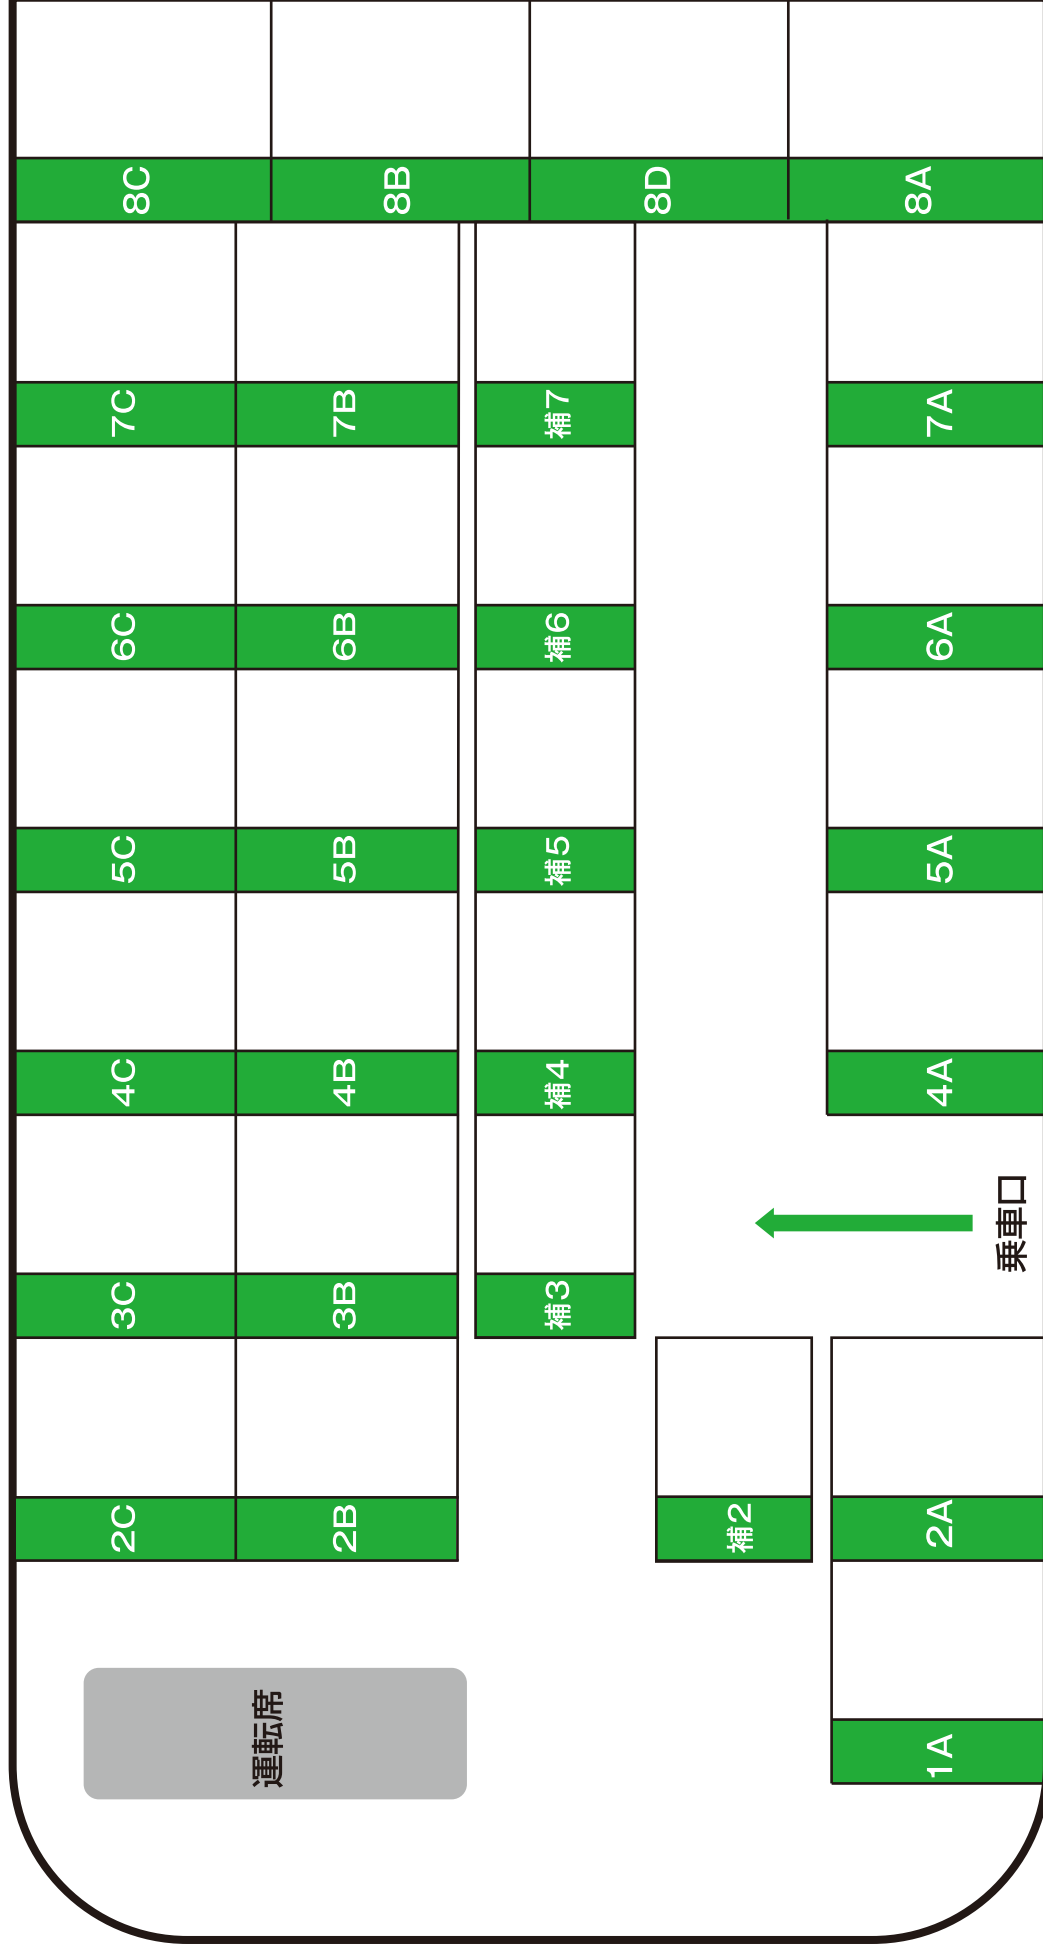

〈 28人乗り マイクロバス 〉 正座席 22 + 補助席 6

わらび野観光株式会社

1

2

3

4

5

6

7

8